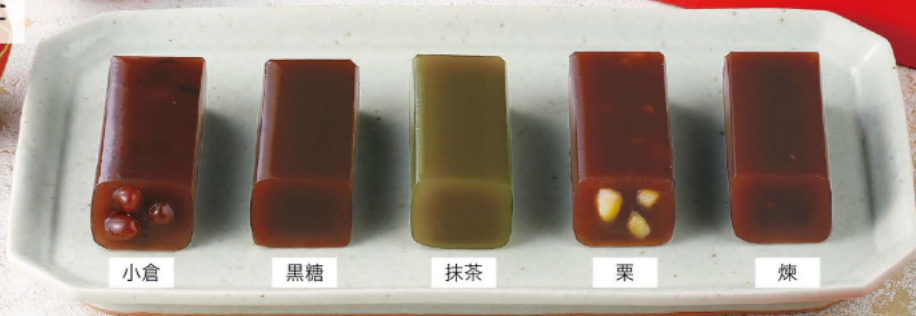

## 干支 ぴなう最中

千葉土産としてご好評の  
ぴーなっつ最中が  
お正月限定パッケージで登場。  
お正月デザインの個包装入りの  
ぴーなっつ最中を  
「卯」の親子を描いた化粧箱に  
お詰めしました。

【8個詰】 1,400円(税込)

数量  
限定  
12月9日(金)  
新発売

# 干支ひとくち羊羹

数量限定  
12月1日(木)  
新発売

小倉 黒糖 抹茶 栗 煉

【5本詰】1,150円(税込)

【10本詰】2,300円(税込)

卵の仲の良い家族を表現した可愛らしいデザインを施した正月限定の商品です。「小倉、黒糖、抹茶、栗、煉」の5種類を詰め合わせました。

10本詰

令和五年の干支「癸卯(みずのとう)」にちなんだ羊羹です。雪が降る野原の上に、兎が跳んでいく様子表現しました。