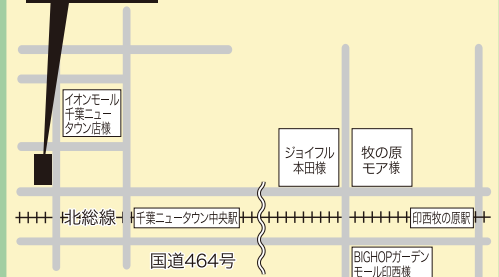

ピーちゃんじゃんけん大会

開催時間 ※各回30分
①11:00～ ②14:00～

ピーちゃんとじゃんけんして、
「**ピーなっつ最中**」をゲットしよう!

※当日の荒天・強風により、予告なしに中止となる場合がございます。

3/29
限定

13:00～ 数量限定販売

カステラ

※毎月28日のお不動様の御縁日に、總本店にて限定販売している「縁日カステラ」を特別にHappyDayでご用意いたしました。

【1個】**600**円(税込)

おつまみ羊羹 つかみ取り

- 胡麻羊羹
- 塩羊羹

【1回】
600円(税込)

福引千本つり

何が当たるか
お楽しみ!

※桜台店 HappyDayにてお買い上げの
800円(税込)以上のお買い物レシートで
1回参加できます。
※ご参加には当日のレシートが必要です。

■開催店舗

なごみの米屋 桜台店

住所：白井市桜台1-1-2
TEL：047-491-7534

桜台店

登録・年会費無料

なごみの米屋 公式アプリのご案内

ポイントが
たまる・使える

お得なクーポン・
最新情報が届く

使うほどお得な
ランク制度導入