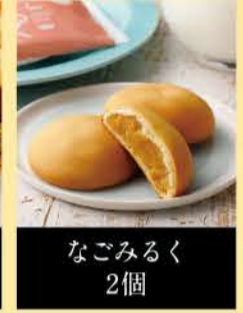

見た目もかわいらしい  
苺と小豆の琥珀糖。  
外はカリッと  
中は柔らかい、  
独特の食感を  
お楽しみい  
ただけます。

【1個】300円(税込)  
※目安: 8~10粒

ユニモちはら台店  
限定

期間限定特別企画

期間 4月1日[土]～5月7日[日]

300箱  
限定

なごみ菓撰 [12個詰] 2,520円(税込)

なごみ菓撰 12個詰をお買い上げのお客様に、  
オリジナルステンレスボトル(120ml)と  
千葉の梨ゼリー1個プレゼント!

第1弾

期間 4月1日[土]  
～4月14日[金]

第2弾

期間 4月15日[土]  
～4月28日[金]

第3弾

期間 4月29日[土]  
～5月7日[日]

数量限定

ピーなっつ最中  
記念セット