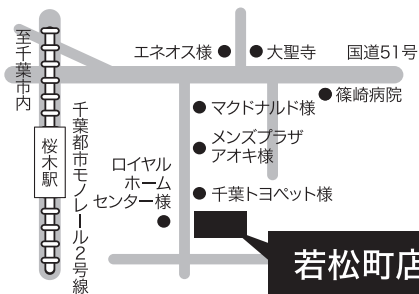

※画像はイメージです。
※数に限りがございます。終了の際はご容赦ください。
※紅白まんじゅうは、お会計の際にお渡しいたします。

若松町店限定 涼菓セット

なごみ
きんつば
1個分お得!

【3個詰】 480円(税込)

若松町店限定 夏休みセット

ぴーなっつ
パイ
1個分お得!

【3個詰】 480円(税込)

ぴーちゃんどじゃんけんして、
「ぴーなっつ最中」をゲットしよう!

1日2回
実施

ぴーちゃん じゃんけん大会

開催時間 ①11:00 ~ ②14:00 ~
※各回約30分

福引千本つり

米屋のお菓子や
クーポン券が当たる!

※500円(税込)以上の
お買い物で1回参加できます。

【開催店舗】 TEL:043-214-7753

若松町店

スタッフセレクト

キリトリ線
ひとくち羊羹引換券

下記の期間中、なごみの米屋若松町店にて
お買い物されたお客様に、お会計1回につき
「ひとくち羊羹」1本を
本券と引き換えで進呈いたします。

引換期間：2025年7月19日(土)~7月20日(日)

※商品の在庫状況により、別の品に変更となる場合もございます。
予めご了承ください。

※画像はイメージです。

7月 19日 [土] ▶ 7月 20日 [日] 2日間限定の楽しいイベントが盛りだくさん!

若松町店限定プチギフト

ピーなっつ
最中
1個分お得!

【6個詰】 1,160円(税込)

ピーなっつ最中アイス

※数量限定販売
※「ピーなっつ最中アイス」は、
總本店にて限定販売している商品です。

【1個】 200円(税込)

生栗むし羊羹 (カップ)

【1個】 360円(税込)